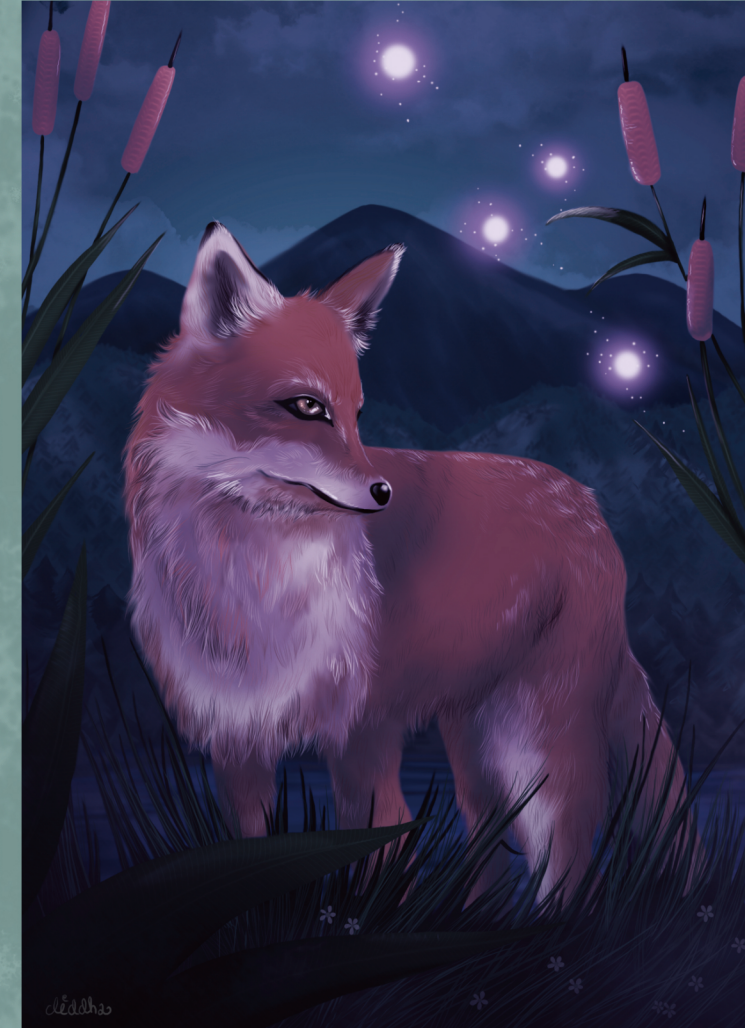

Exposition

**Grand format : Forex PVC 3mm d'épaisseur
42cm x 59cm**

La recette des sorcières

2024 - illustration numérique (Clip Studio Paint)

La déesse Elwinah

2025 - illustration numérique (Clip Studio Paint)