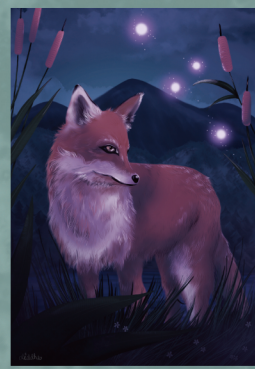

Les oeuvres disponibles pour être exposées

Exposition

Format A3 : Impressions sur papier, sous cadre 29,7cm x 42cm
(possibilité de format A4 sur demande - 29,7cm x 29cm)

Impressions de dessins réalisés à la tablette graphique